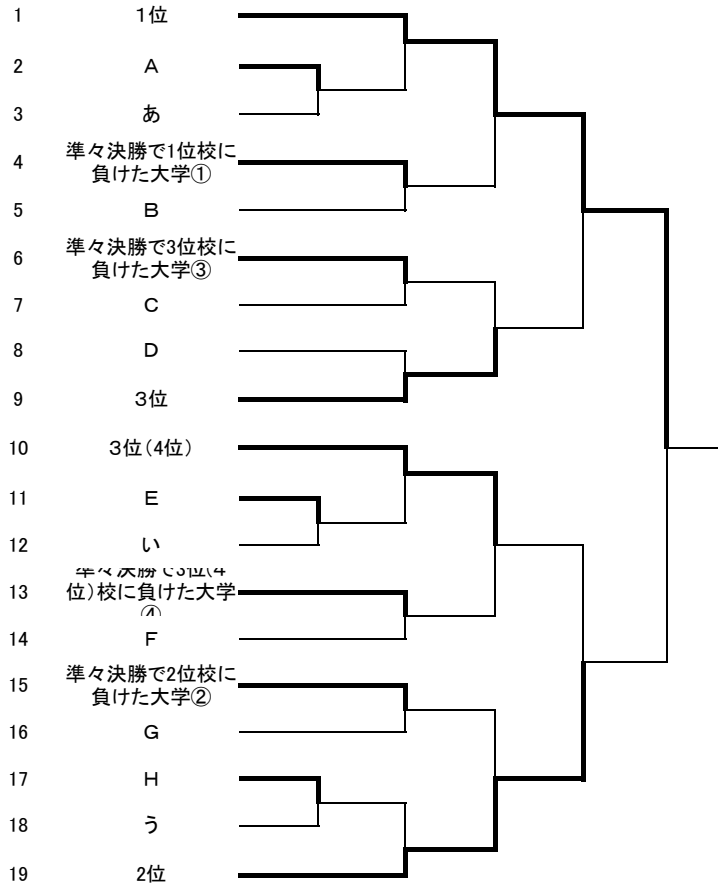

宮崎産業経営大学	浜砂 愛里
宮崎産業経営大学	松元 瑠夏

長崎国際大学	信永 ひかり
--------	--------

福岡大学	船津丸 恵
------	-------

男子団体組手1部

第65回全九州大学空手道選手権大会
平成28年10月16日
九州産業大学

数値は勝者の数
()内は勝者同数時の判定、数値の場合は総得点 もしくは代表戦による決着

男子団体組手順位決定戦

第65回全九州大学空手道選手権大会
平成28年10月16日
九州産業大学