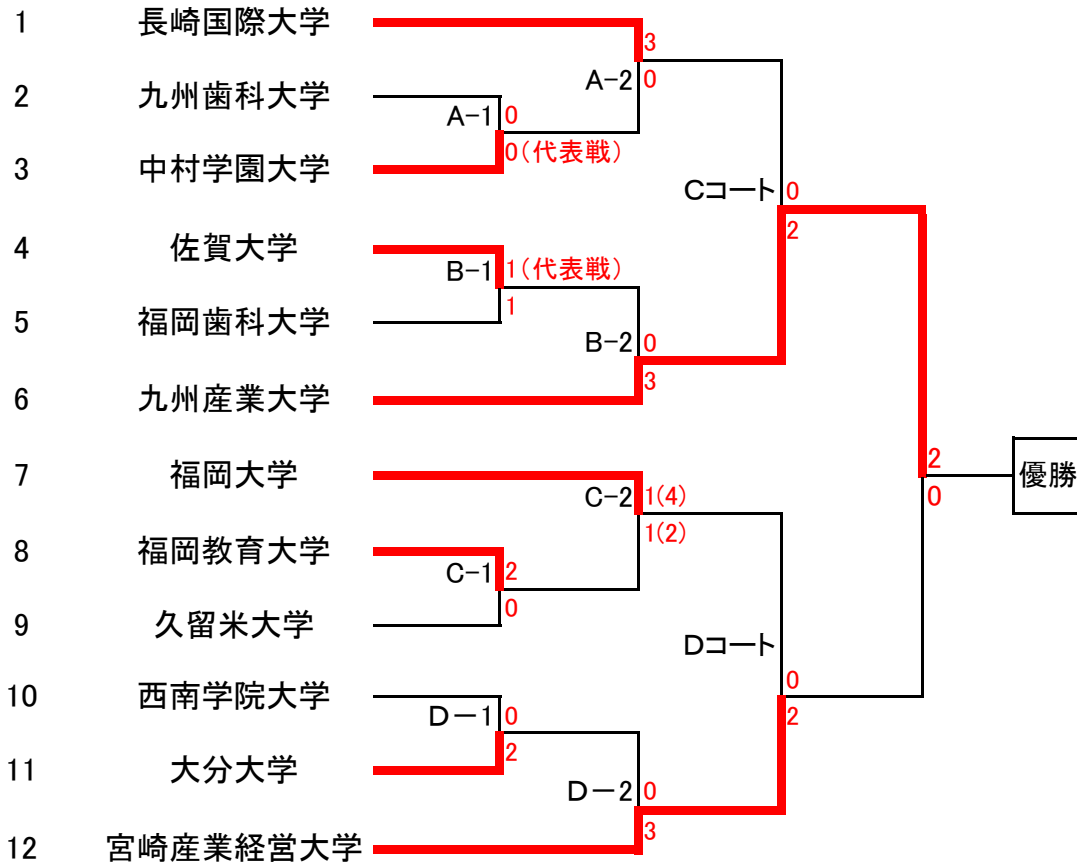

女子団体組手

第65回全九州大学空手道選手権大会
平成28年10月16日
九州産業大学

数値は勝者の数

( )内は勝者同数時の判定、数値の場合は総得点 もしくは代表戦による決着