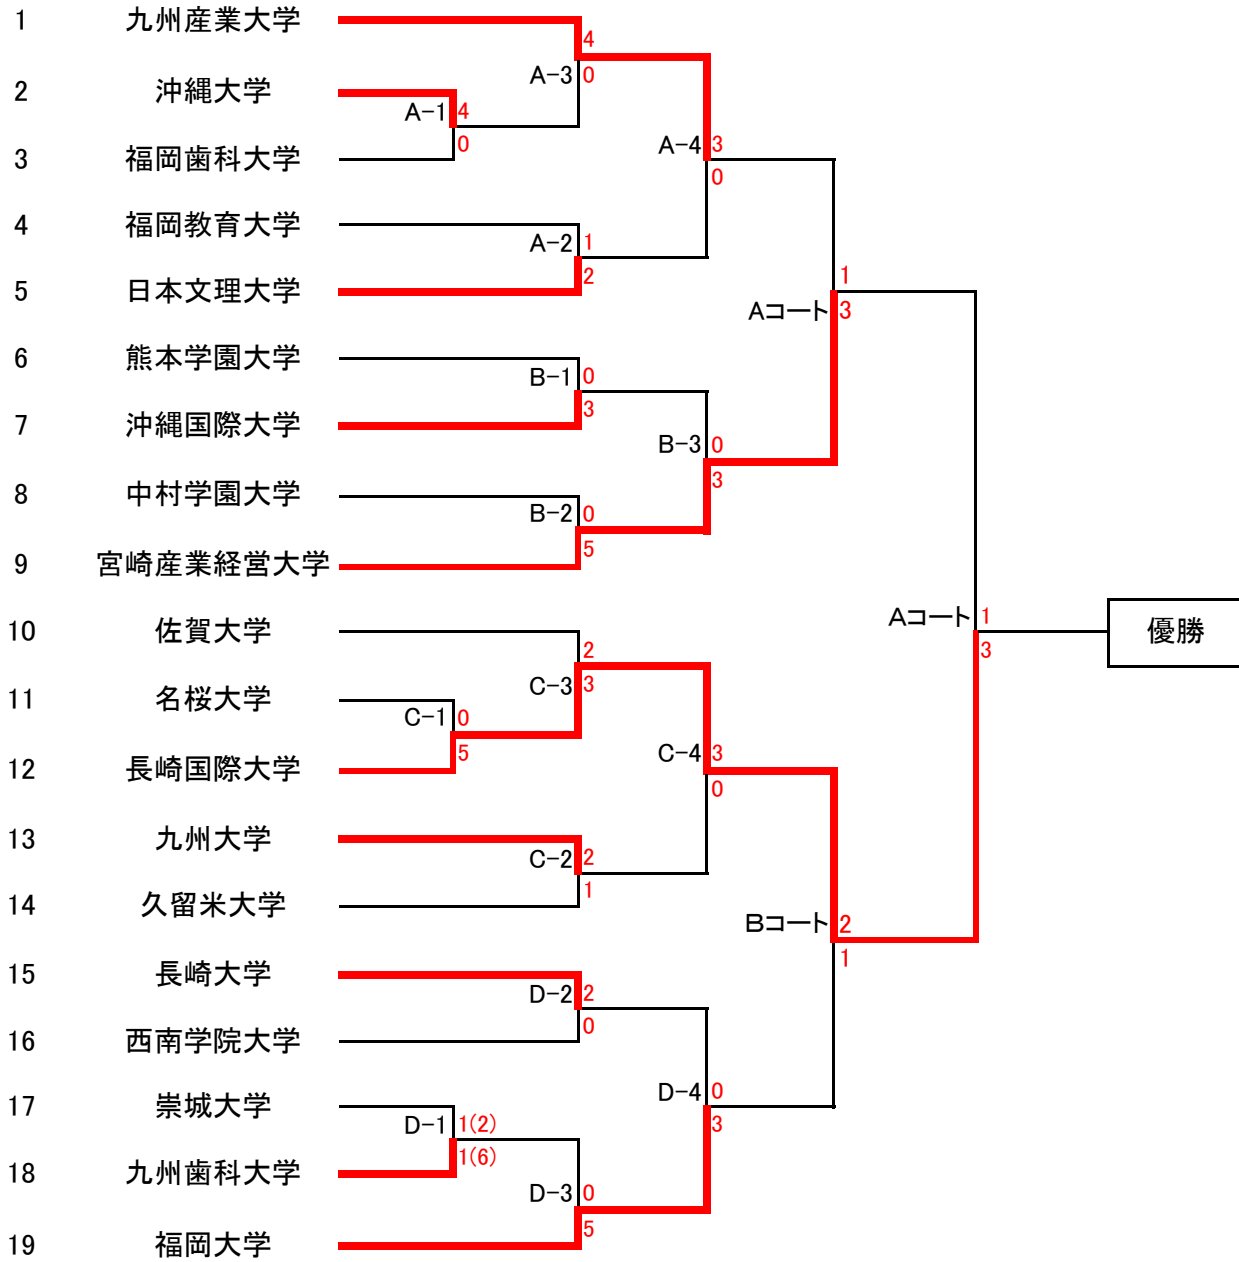

男子団体形

優勝	沖縄国際大学
2位	沖縄大学
3位	長崎国際大学
4位	九州国際大学

女子団体形

優勝	九州産業大学
2位	長崎国際大学
3位	沖縄国際大学
4位	—

全国大会出場校

男子組手

1	全国大会が第60回記念大会の為に組手は希望出場。
2	
3	
4	
5	
6	
補欠1	—
補欠2	—

女子組手

1	全国大会が第60回記念大会の為に組手は希望出場。
2	
3	
4	
5	
6	
補欠1	—
補欠2	—

男子形	沖縄国際大学
	沖縄大学

女子形	九州産業大学
	長崎国際大学

優秀選手表彰

男子

長崎国際大学	坂口 優太
長崎国際大学	松尾 和弥
長崎国際大学	平野 誠也
長崎国際大学	久住 呂 健也
長崎国際大学	白石 智哉

宮崎産業経営大学	森本 真侑
宮崎産業経営大学	花車 泰平
宮崎産業経営大学	新名 佑悟

福岡大学	斎藤 壮哉

九州産業大学	早田 知孝

女子

九州産業大学	川野 えり
九州産業大学	片山 花女
九州産業大学	石田 真帆

宮崎産業経営大学	浜砂 愛里
宮崎産業経営大学	松元 瑠夏

長崎国際大学	信永 ひかり

福岡大学	船津丸 恵

男子団体組手1部

第65回全九州大学空手道選手権大会
平成28年10月16日
九州産業大学

数値は勝者の数
( )内は勝者同数時の判定、数値の場合は総得点 もしくは代表戦による決着