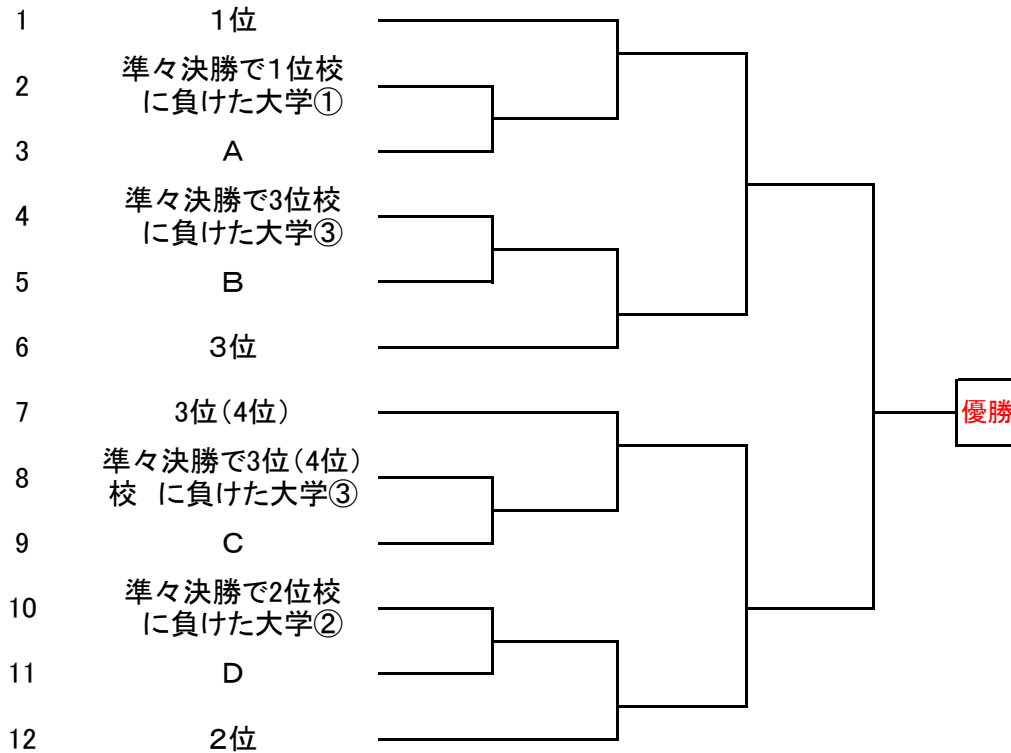

数値は勝者の数

()内は勝者同数時の判定、数値の場合は総得点 もしくは代表戦による決着

女子団体組手

第65回全九州大学空手道選手権大会
平成28年10月16日
九州産業大学

数値は勝者の数

()内は勝者同数時の判定、数値の場合は総得点 もしくは代表戦による決着

女子団体組手順位決定戦

第65回全九州大学空手道選手権大会
平成28年10月16日
九州産業大学

※5位、7位決定戦

勝った大学が5位 負けた大学が7位

①	佐賀大学	
④	福岡教育大学	
②	大分大学	
③	中村学園大学	

※9位、11位決定戦(A~Dは抽選)

勝った大学が9位 負けた大学が11位

A	久留米大学	
B	九州歯科大学	
C	西南学院大学	
D	福岡歯科大学	

数値は勝者の数

()内は勝者同数時の判定、数値の場合は総得点 もしくは代表戦による決着