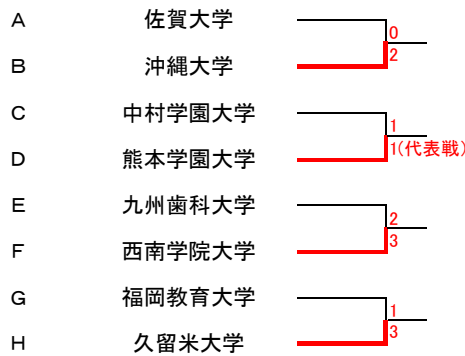

男子団体組手順位決定戦

第65回全九州大学空手道選手権大会
平成28年10月16日
九州産業大学

※5位、7位決定戦
勝った大学が5位 負けた大学が7位

※9位、13位決定戦(A~Hは抽選)
勝った大学が9位 負けた大学が13位

※17位、19位決定戦(あいうは抽選)

数値は勝者の数
( )内は勝者同数時の判定、数値の場合は総得点 もしくは代表戦による決着